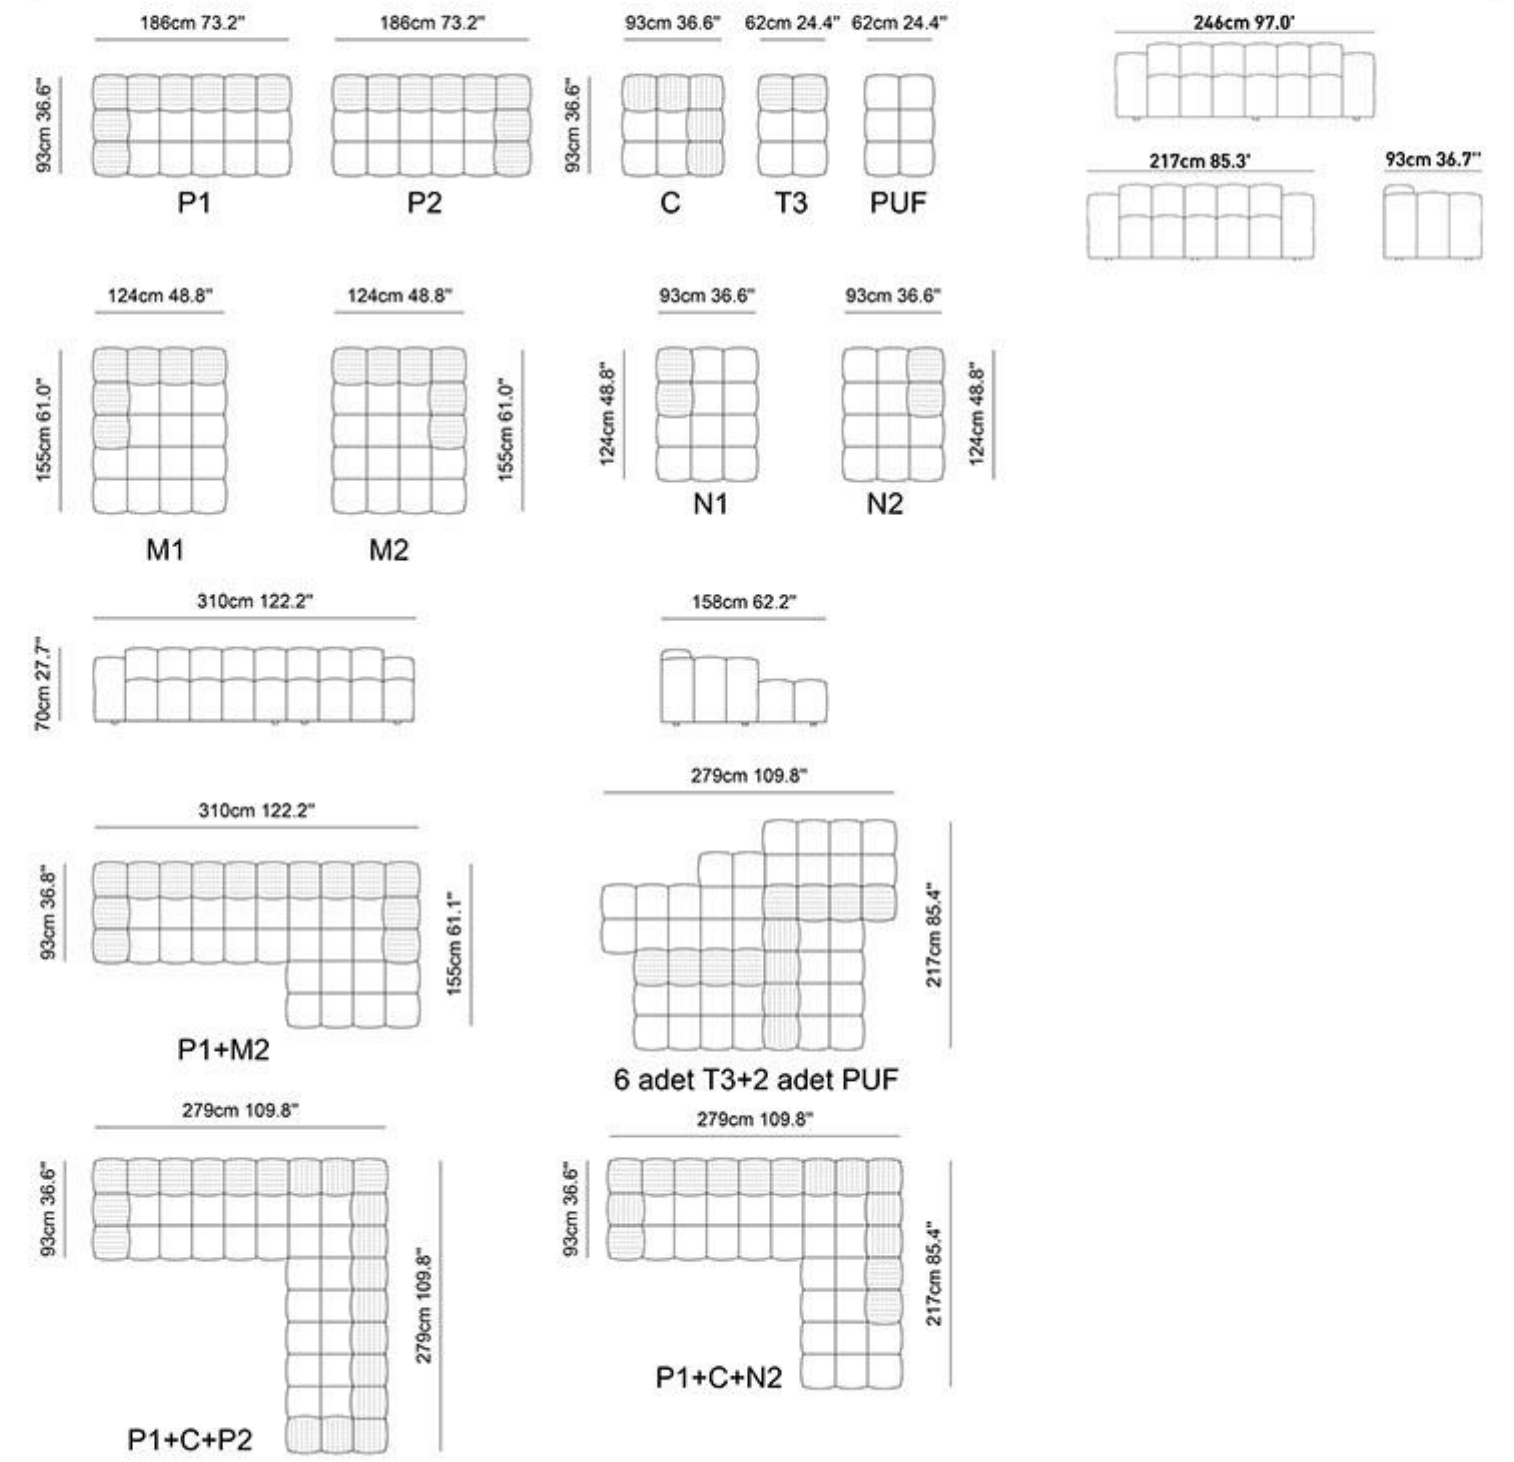

MARDINI

MARDINI

MARMALADE

MATILDA

MINT

MIDNIGHT

NPLUS

OCEAN